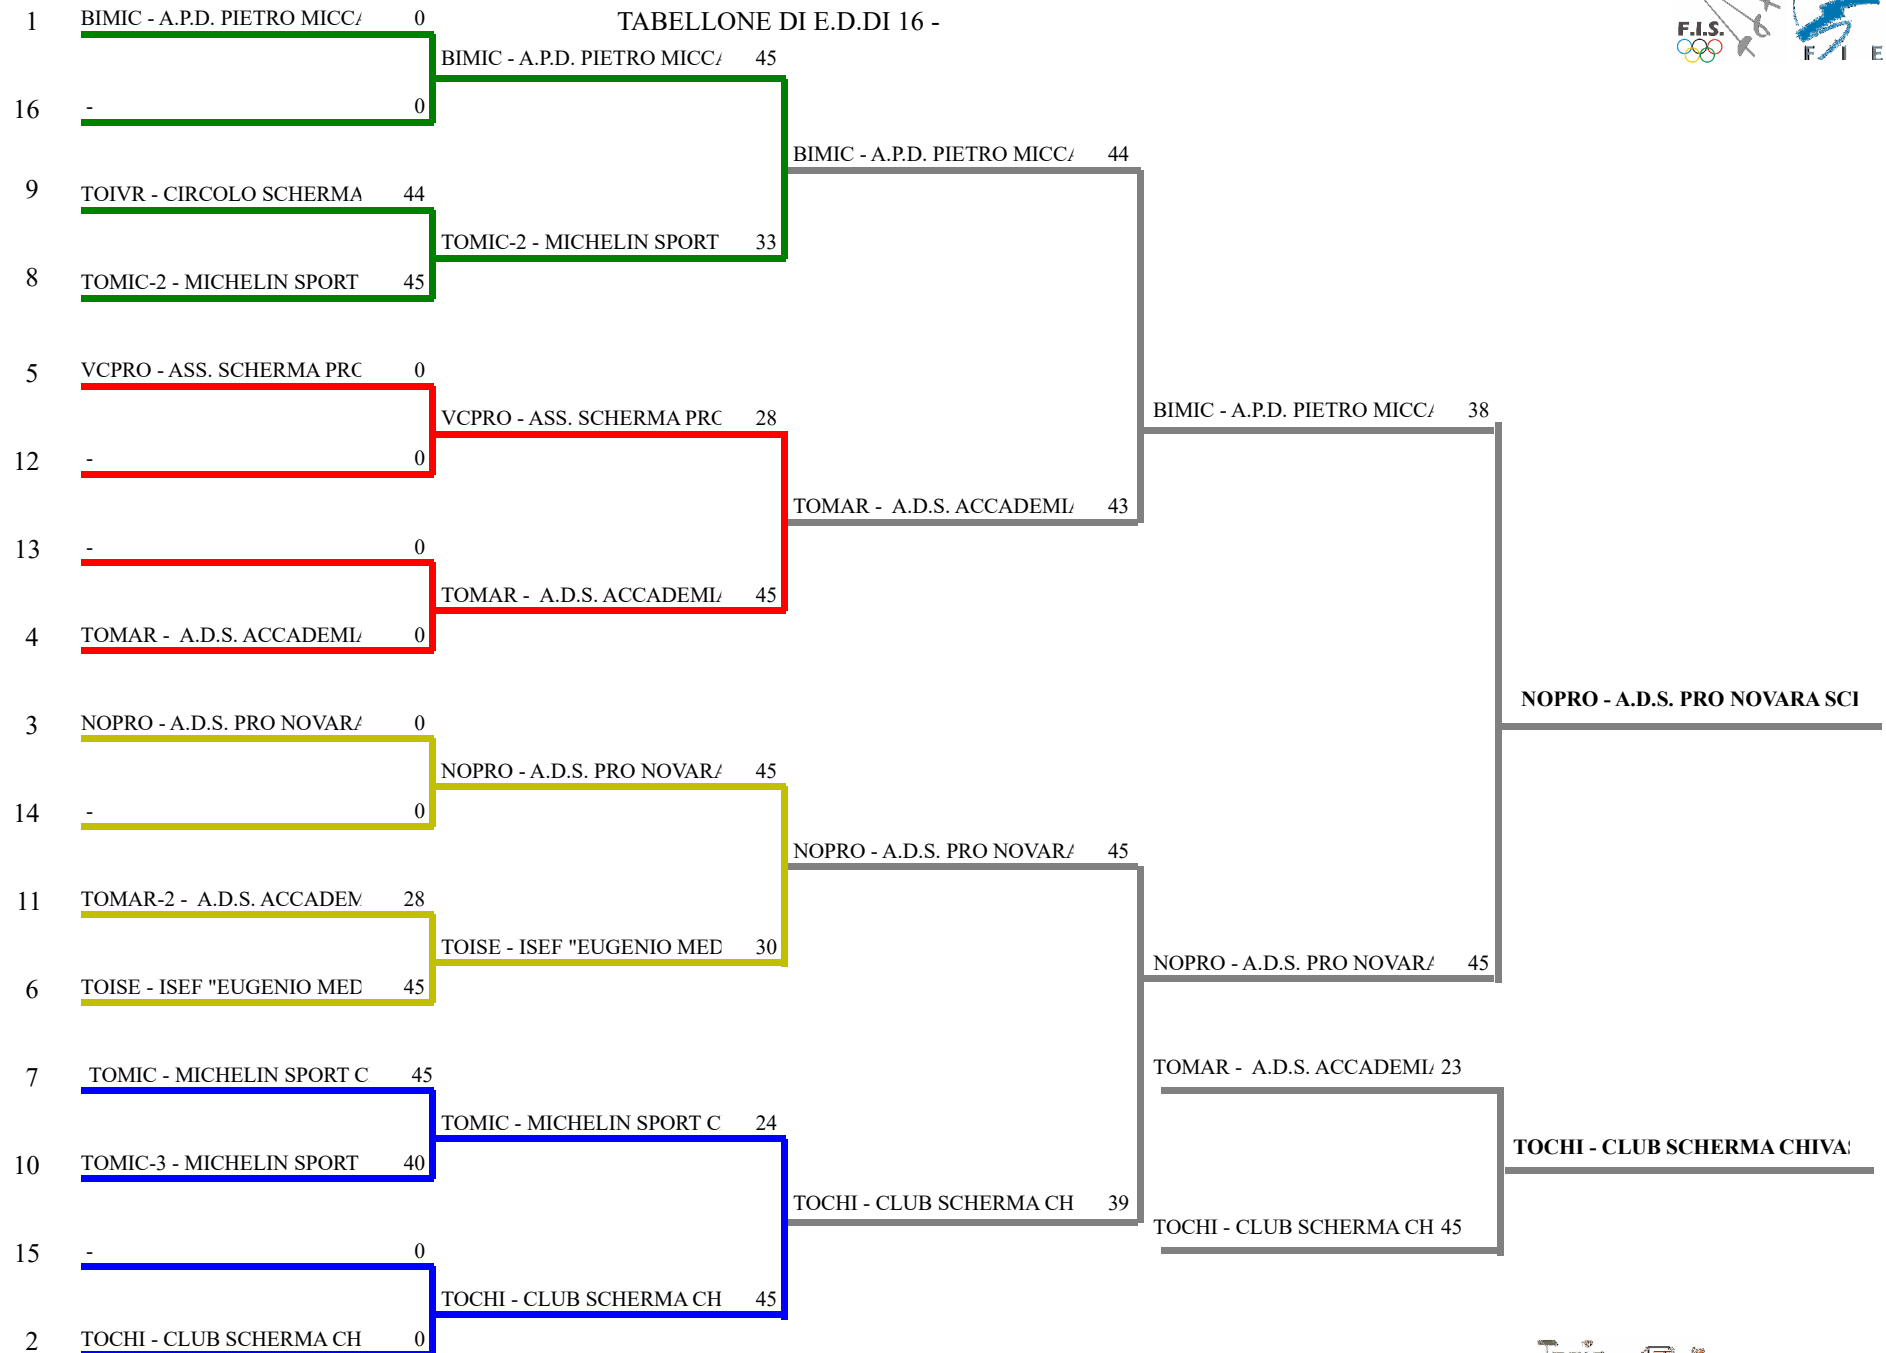

FEDERAZIONE ITALIANA SCHERMA
FEDERATION INTERNATIONALE D'ESCRIM

Gran Premio Giovanissimi

Stampa: 13/12/2015 9:15

Classifica	Clas-ED	Classifica definitiva		Spada femminile a squadre A squ		ASTI - Campionato regionale GPC	
		CodSoc	Sigla	Denominazione	Località		
1	3	1	3 NOPRO	A.D.S. PRO NOVARA SCHERMA	NOVARA		
			BUSCHINI ARIANNA ROSSI GAIA				PIERACCIANI AURORA
2	1	2	172 BIMIC	A.P.D. PIETRO MICCA BIELLA	BIELLA		
			CODA ALESSIA VIOLA MARIANNA				GIORDANO ALICE
3	2	3	1 TOCHI	CLUB SCHERMA CHIVASSO TO	CHIVASSO		
			CENA MARZIA				GAROFALO SARA
4	4	4	10 TOMAR	A.D.S. ACCADEMIA SCHERMA MARCHE	TORINO		
			BOGGIONE ALICE				MENICUCCI CECILIA
5	5	8	9 VCPRO	ASS. SCHERMA PRO VERCELLI	VERCELLI		
			BELLOTTI EMMA				FERRARIS GIADA
6	6	8	20247 TOISE	ISEF "EUGENIO MEDA" TORINO A.S.D.	TORINO		
			CAFORIO GAIA NOTO LUDOVICA				DE PICCOLI CHIARA
7	7	8	5 TOMIC	MICHELIN SPORT CLUB TO	TORINO		
			BRANDONI LARA				TONIATTI ALESSIA
8	8	8	5 TOMIC	2 MICHELIN SPORT CLUB TO	TORINO		
			CAVAGLIA' GEMMA NEGRO VIRGINIA				LO BUE CHIARA
9	9	16	8 TOIVR	CIRCOLO SCHERMA GIUSEPPE DELFINO	IVREA		
			CRAVERO LUCIA				VIAN ALESSIA
10	10	16	5 TOMIC	3 MICHELIN SPORT CLUB TO	TORINO		
			LA SCALA FRANCESC.				SCOFFONE GAIA
11	11	16	10 TOMAR	2 A.D.S. ACCADEMIA SCHERMA MARCHE	TORINO		
			DONATO ARIANNA				RUSSO GIULIA

Spada femminile a squadre A squadre

TABELLONE DI E.D.DI 16 -

FEDERAZIONE ITALIANA SCHERMA
FEDERATION INTERNATIONALE D'ESCRIM
 Classifica provvisoria ai gironi Spada femminile a squadre

Gran Premio Giovanissimi

Cod.Soc. Società
Sigla
Sq.1
Sq.2
Sq.3
Punt.
Diff.
Stocc.

 Girone N. **1**

	<u>Cod.Soc.</u>	<u>Società</u>	<u>Sigla</u>	<u>Sq.1</u>	<u>Sq.2</u>	<u>Sq.3</u>	<u>Punt.</u>	<u>Diff.</u>	<u>Stocc.</u>	
1	3	A.D.S. PRO NOVARA SCHERMA	NOPRO		V	V	1,000	34	90	1
2	5	MICHELIN SPORT CLUB TO	TOMIC-3	26		38	0,000	-26	64	2
3	20247	ISEF "EUGENIO MEDA" TORINO A.S.D.	TOISE	30	V		0,500	-8	75	3